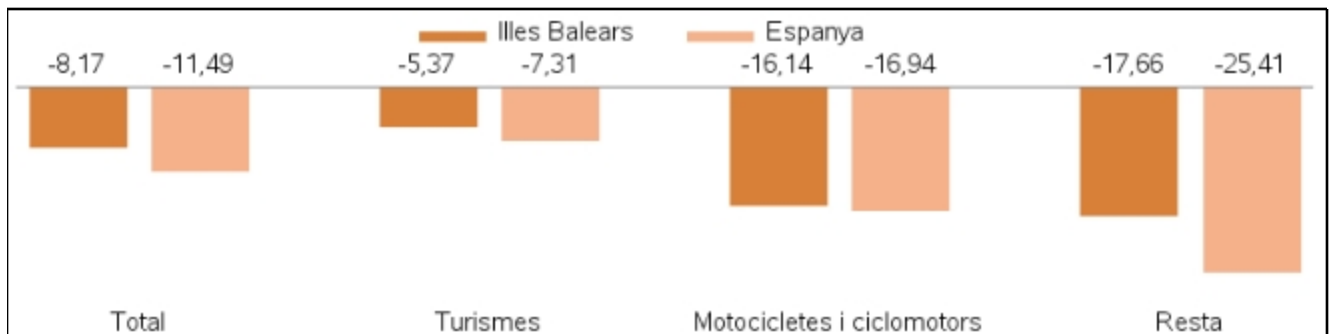

Principals resultats

» Durant el mes de maig, el total de vehicles matriculats a les Illes Balears ha estat de 5.072 i el de turismes, 3.930.

» La variació interanual del nombre de vehicles matriculats a les Illes Balears registra una davallada del -8,17%, mentre que a Espanya aquest mateix valor disminueix un -11,49%.

» Quant a les variacions respecte del mes anterior, les xifres totals mostren, per al conjunt de les Illes Balears, un augment del 71,87% i al conjunt de l'Estat és de 25,83%.

» A les Illes Balears, s'aprecien diferències entre municipis, destaca el nombre de turismes matriculats a Menorca, es Mercadal, 889. A Palma, 670, Montuïri, 660, Santanyí, 278, Calvià, 87 i Manacor, 54, tots ells a Mallorca. A l'illa d'Eivissa destaca St. Josep de sa Talaia, 142 i Sant Antoni de Portmany, 131. A Formentera 141.

Variació interanual del nombre total de vehicles: Illes Balears i Espanya (%)