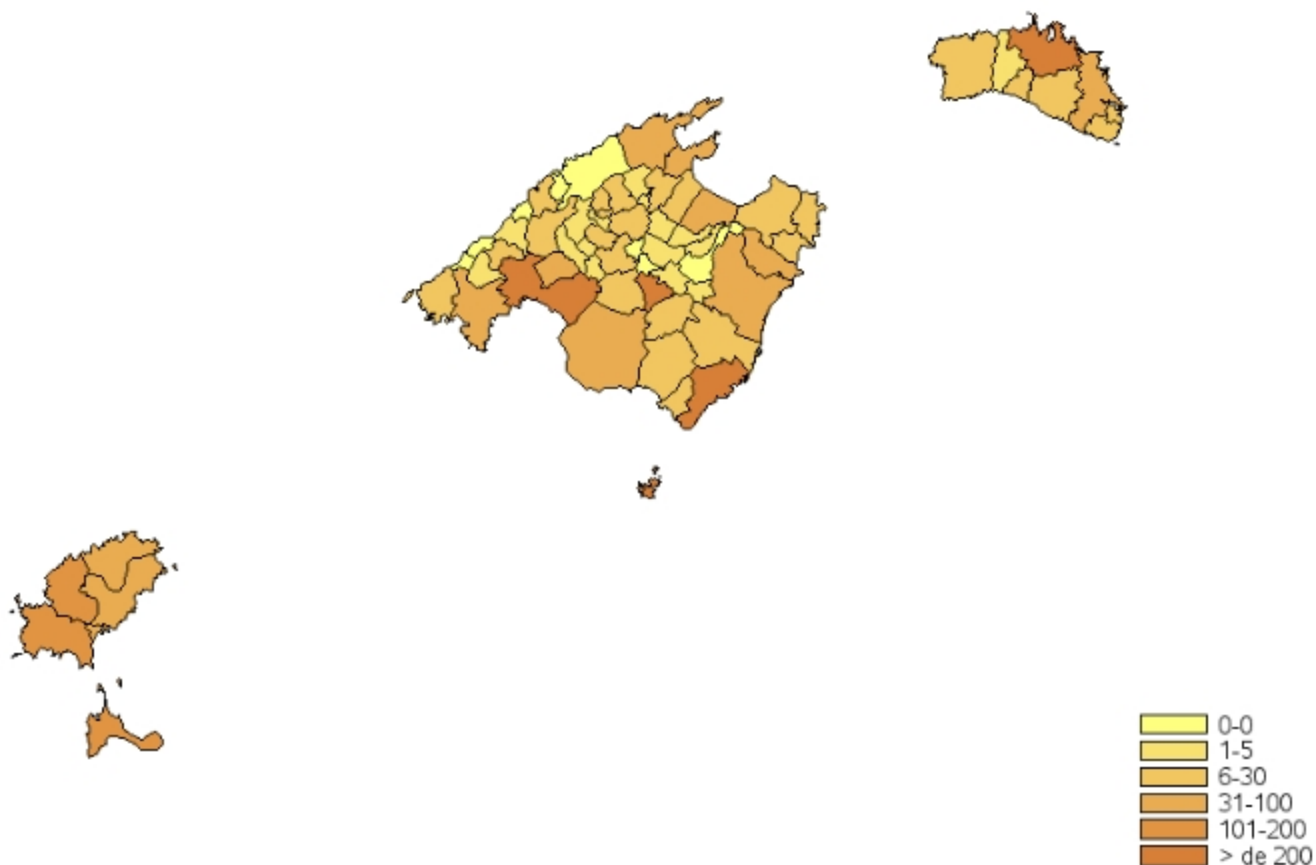

Nombre de turismes matriculats per municipis

Més informació disponible al web de l'ibestat

» Estadístiques>Economia>Sector Serveis>Transport> [Matriculació de vehicles](#)

Informació relacionada

» Estadístiques>Economia>Sector Serveis>Transport> [Parc de vehicles](#)

Informació metodològica

» Aquesta operació estadística proporciona informació sobre el nombre de vehicles que s'han matriculat en un mes determinat a les Illes Balears. La periodicitat d'aquesta estadística és mensual i les dades provisionals provenen de la Direcció General de Trànsit (DGT) per a tot el territori espanyol. L'exploració específica que du a terme l'ibestat proporciona dades sobre els vehicles matriculats a partir d'una agregació pròpia del tipus de vehicle.

Contacte

info@ibestat.caib.es