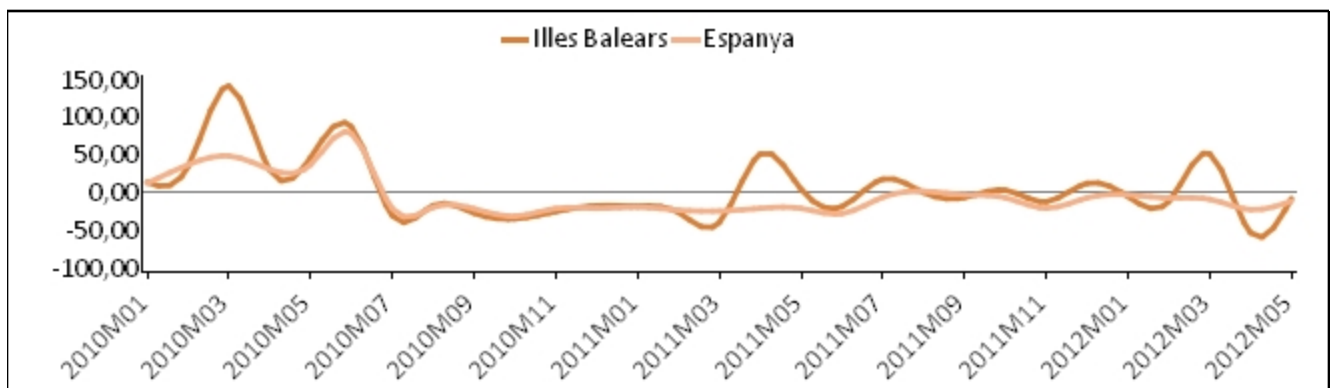

Evolució de la taxa de variació interanual del nombre de vehicles matriculats: Illes Balears i Espanya