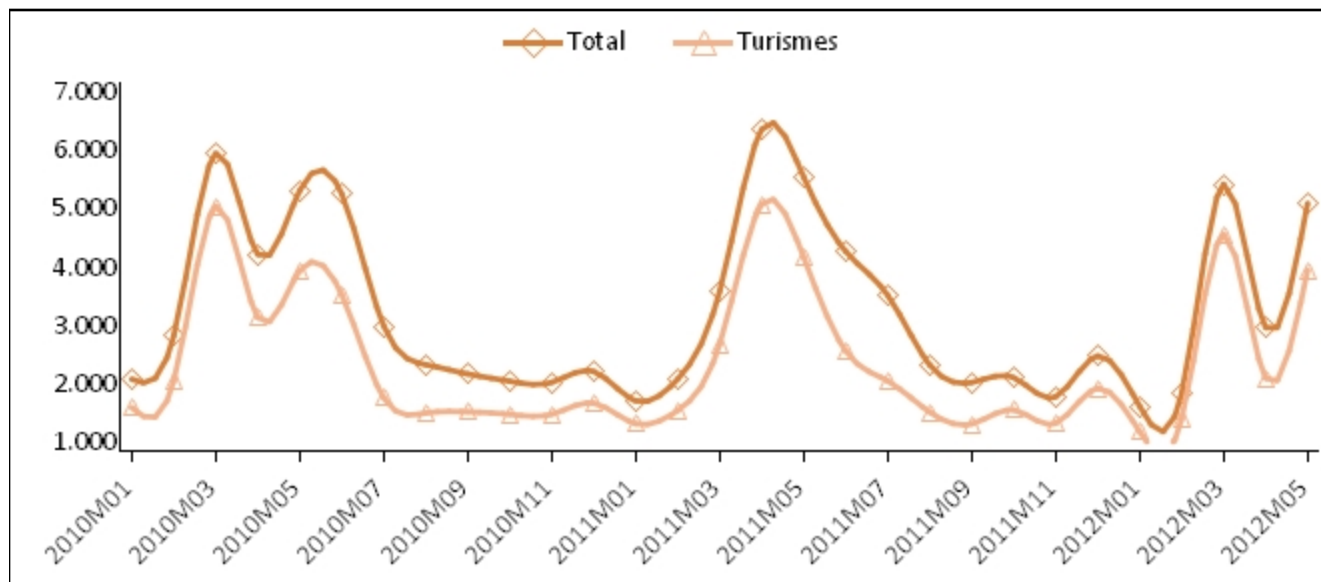

Evolució mensual del nombre de vehicles i turismes matriculats a les Illes Balears

Nombre de matriculacions per tipus de vehicle: Illes Balears i Espanya

	Maig 2012	
	Illes Balears	Espanya
Total	5.072	99.361
Turismes	3.930	73.520
Motocicletes i ciclomotors	769	12.462
Resta	373	13.379