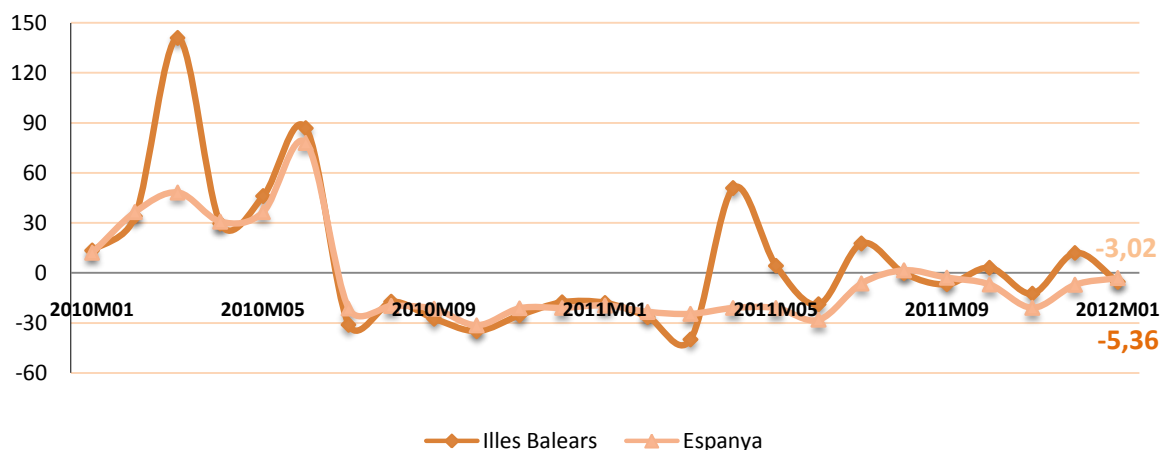

Principals resultats

- » Durant el mes de gener, el total de vehicles matriculats a les Illes Balears ha estat de 1.608 i el de turismes, 1.174.
- » La **variació interanual del nombre** de vehicles matriculats a les Illes Balears registra una davallada del -5,36%, mentre que a Espanya aquest mateix valor disminueix un -3,02%.
- » Quant a les **variacions respecte del mes anterior**, les xifres totals mostren, per al conjunt de les Illes Balears, un descens del -34,85%, mentre que al conjunt de l'Estat és del -16,66%.
- » A les Illes Balears s'aprecien diferències entre municipis, destaquen el nombre de turismes matriculats: Palma, 335, Montuïri, 155, Calvià, 94, Manacor, 53, Inca i Lluçmajor, 43 i Marratxí, 34, tots ells a Mallorca. A l'illa d'Eivissa destaca la capital, 40, St. Josep de sa Talaia, 34 i Sta. Eulària des Riu, 29. A Menorca únicament podem destacar Maó, amb 20 turismes.

Variació interanual del nombre total de vehicles: Illes Balears i Espanya (%)

Evolució de la taxa de variació interanual del nombre de vehicles matriculats: Illes Balears i Espanya