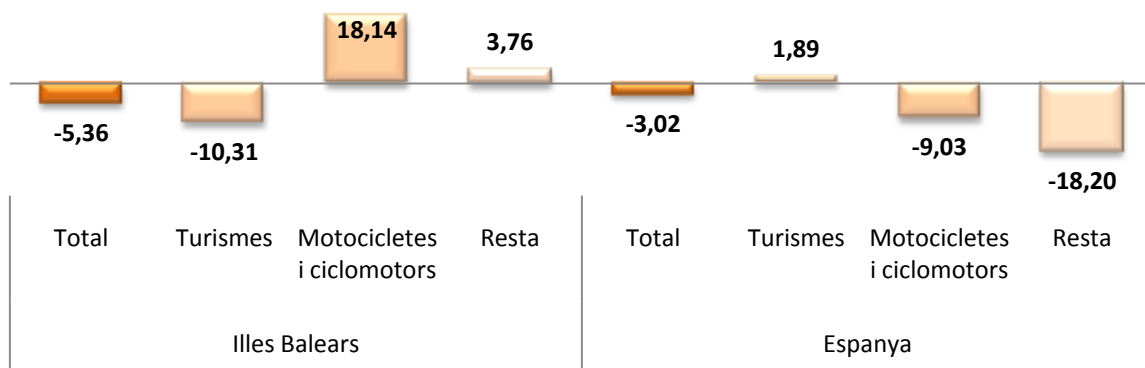

Principals resultats

- » Durant el mes de gener, el total de vehicles matriculats a les Illes Balears ha estat de 1.608 i el de turismes, 1.174.
- » La **variació interanual del nombre** de vehicles matriculats a les Illes Balears registra una davallada del -5,36%, mentre que a Espanya aquest mateix valor disminueix un -3,02%.
- » Quant a les **variacions respecte del mes anterior**, les xifres totals mostren, per al conjunt de les Illes Balears, un descens del -34,85%, mentre que al conjunt de l'Estat és del -16,66%.
- » A les Illes Balears s'aprecien diferències entre municipis, destaquen el nombre de turismes matriculats: Palma, 335, Montuïri, 155, Calvià, 94, Manacor, 53, Inca i Lluçmajor, 43 i Marratxí, 34, tots ells a Mallorca. A l'illa d'Eivissa destaca la capital, 40, St. Josep de sa Talaia, 34 i Sta. Eulària des Riu, 29. A Menorca únicament podem destacar Maó, amb 20 turismes.

Variació interanual del nombre total de vehicles: Illes Balears i Espanya (%)

Evolució de la taxa de variació interanual del nombre de vehicles matriculats: Illes Balears i Espanya

Evolució mensual del nombre de vehicles i turismes matriculats a les Illes Balears

Nombre de matriculacions per tipus de vehicle: Illes Balears i Espanya

	Gener 2012	
	Illes Balears	Espanya
TOTAL	1.608	75.099
Turismes	1.174	55.447
Motocicletes i ciclomotors	241	8.121
Resta	193	11.531