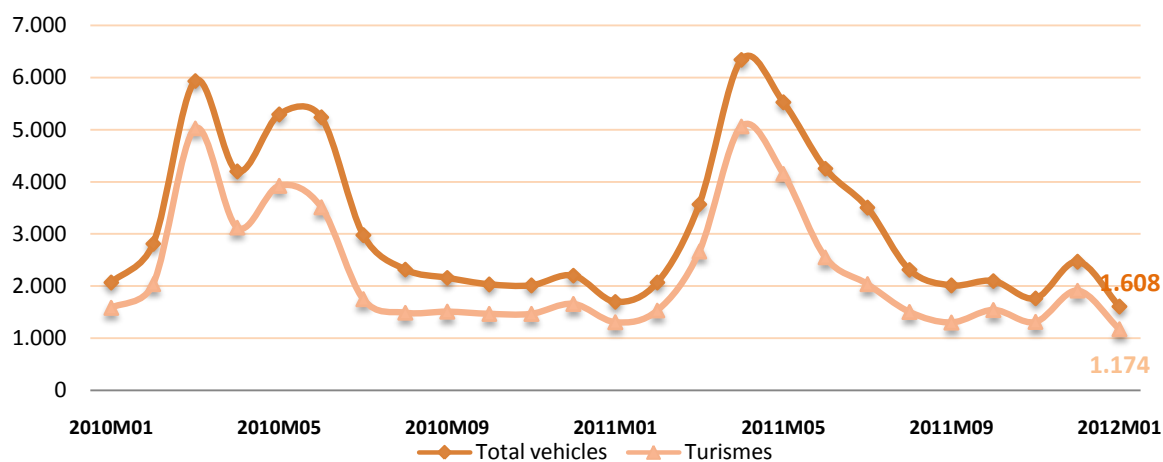

Principals resultats

- » Durant el mes de gener, el total de vehicles matriculats a les Illes Balears ha estat de 1.608 i el de turismes, 1.174.
- » La **variació interanual del nombre** de vehicles matriculats a les Illes Balears registra una davallada del -5,36%, mentre que a Espanya aquest mateix valor disminueix un -3,02%.
- » Quant a les **variacions respecte del mes anterior**, les xifres totals mostren, per al conjunt de les Illes Balears, un descens del -34,85%, mentre que al conjunt de l'Estat és del -16,66%.
- » A les Illes Balears s'aprecien diferències entre municipis, destaquen el nombre de turismes matriculats: Palma, 335, Montuïri, 155, Calvià, 94, Manacor, 53, Inca i Lluçmajor, 43 i Marratxí, 34, tots ells a Mallorca. A l'illa d'Eivissa destaca la capital, 40, St. Josep de sa Talaia, 34 i Sta. Eulària des Riu, 29. A Menorca únicament podem destacar Maó, amb 20 turismes.

Variació interanual del nombre total de vehicles: Illes Balears i Espanya (%)

Evolució de la taxa de variació interanual del nombre de vehicles matriculats: Illes Balears i Espanya

Evolució mensual del nombre de vehicles i turismes matriculats a les Illes Balears