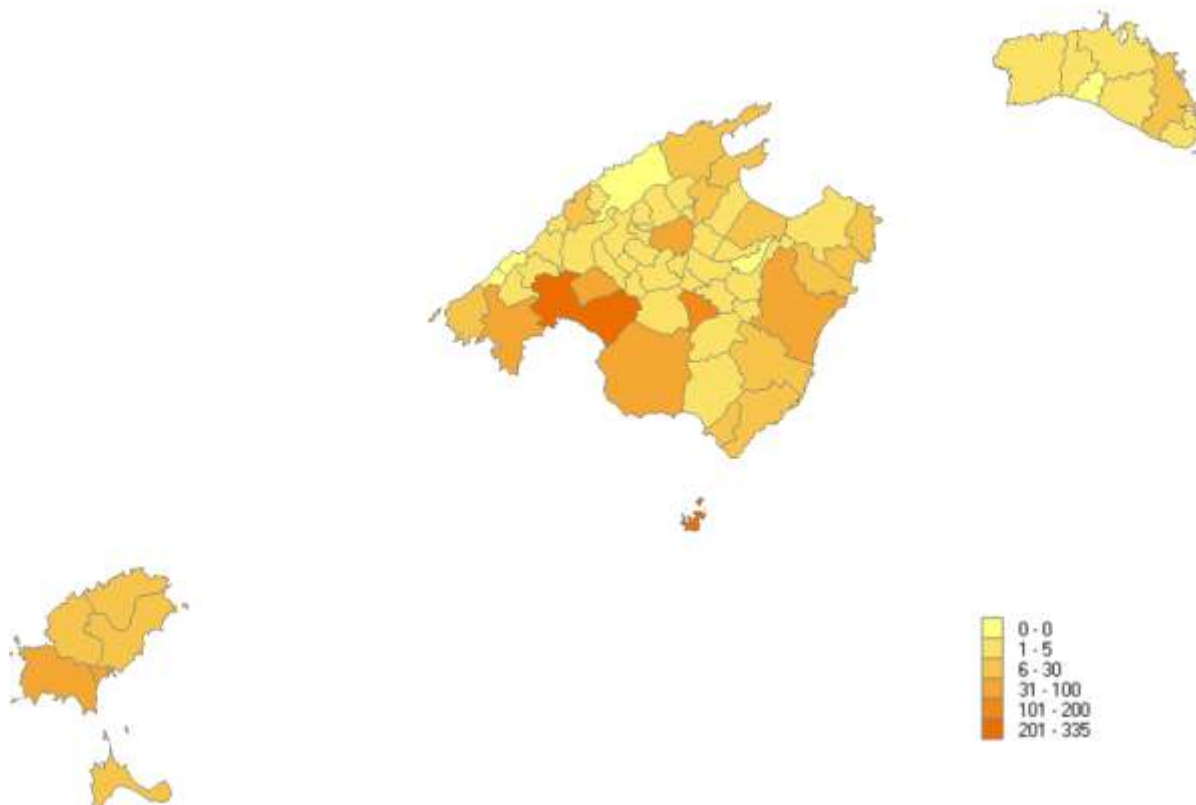

Nombre de turismes matriculats per municipis