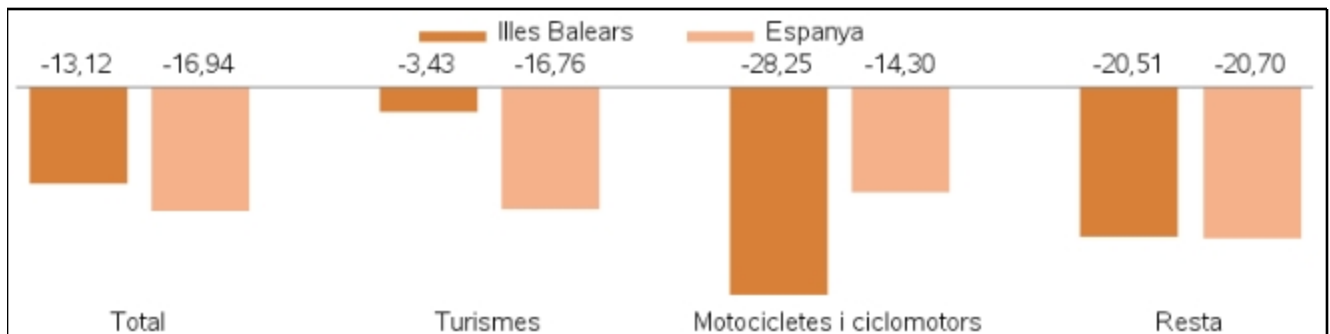

Principals resultats

» Durant el mes de juliol, el total de vehicles matriculats a les Illes Balears ha estat de 3.046 i el de turismes, 1.970.

» La variació interanual del nombre de vehicles matriculats a les Illes Balears registra una davallada del -13,12%, mentre que a Espanya aquest mateix valor disminueix un -16,94%.

» Quant a les variacions respecte del mes anterior, les xifres totals mostren, per al conjunt de les Illes Balears, un descens del -26,21% i al conjunt de l'Estat és de -7,49%.

» A les Illes Balears, s'aprecien diferències entre municipis, destaca el nombre de turismes matriculats: Palma, 476, Montuïri, 356, Calvià, 94, Mancor de la Vall, 91 i Manacor, 81, tots ells a Mallorca. A Menorca, Maó, 36 y Ciutadella, 29. A l'illa d'Eivissa destaca la capital, 73, Santa Eulàlia del Riu, 57 i St. Josep de sa Talaia, 53. A Formentera 65.

Variació interanual del nombre total de vehicles: Illes Balears i Espanya (%)