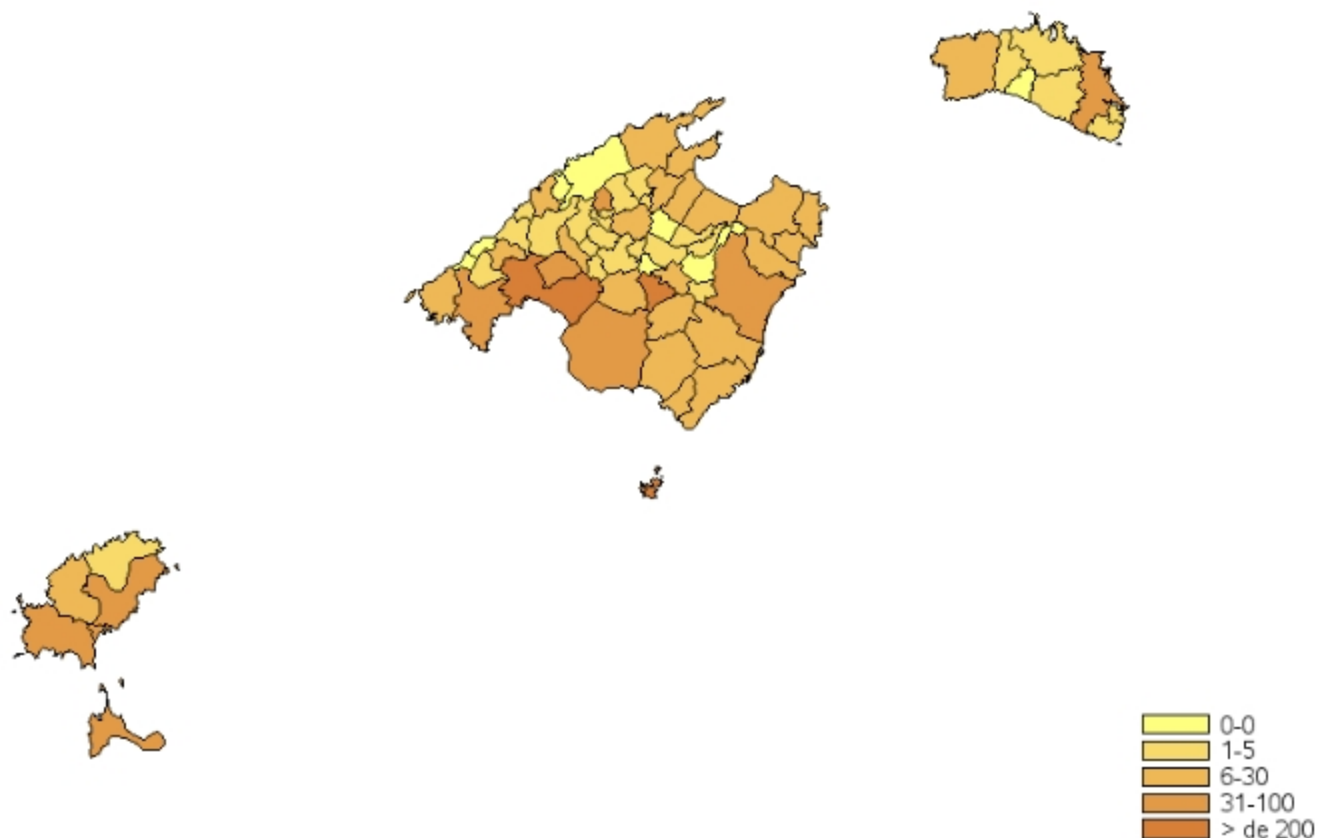

**Principals resultats**

» Durant el mes de juliol, el total de vehicles matriculats a les Illes Balears ha estat de 3.046 i el de turismes, 1.970.

» La variació interanual del nombre de vehicles matriculats a les Illes Balears registra una davallada del -13,12%, mentre que a Espanya aquest mateix valor disminueix un -16,94%.

» Quant a les variacions respecte del mes anterior, les xifres totals mostren, per al conjunt de les Illes Balears, un descens del -26,21% i al conjunt de l'Estat és de -7,49%.

» A les Illes Balears, s'aprecien diferències entre municipis, destaca el nombre de turismes matriculats: Palma, 476, Montuïri, 356, Calvià, 94, Mancor de la Vall, 91 i Manacor, 81, tots ells a Mallorca. A Menorca, Maó, 36 y Ciutadella, 29. A l'illa d'Eivissa destaca la capital, 73, Santa Eulàlia del Riu, 57 i St. Josep de sa Talaia, 53. A Formentera 65.

**Variació interanual del nombre total de vehicles: Illes Balears i Espanya (%)**

**Evolució de la taxa de variació interanual del nombre de vehicles matriculats: Illes Balears i Espanya**

## Nombre de turismes matriculats per municipis