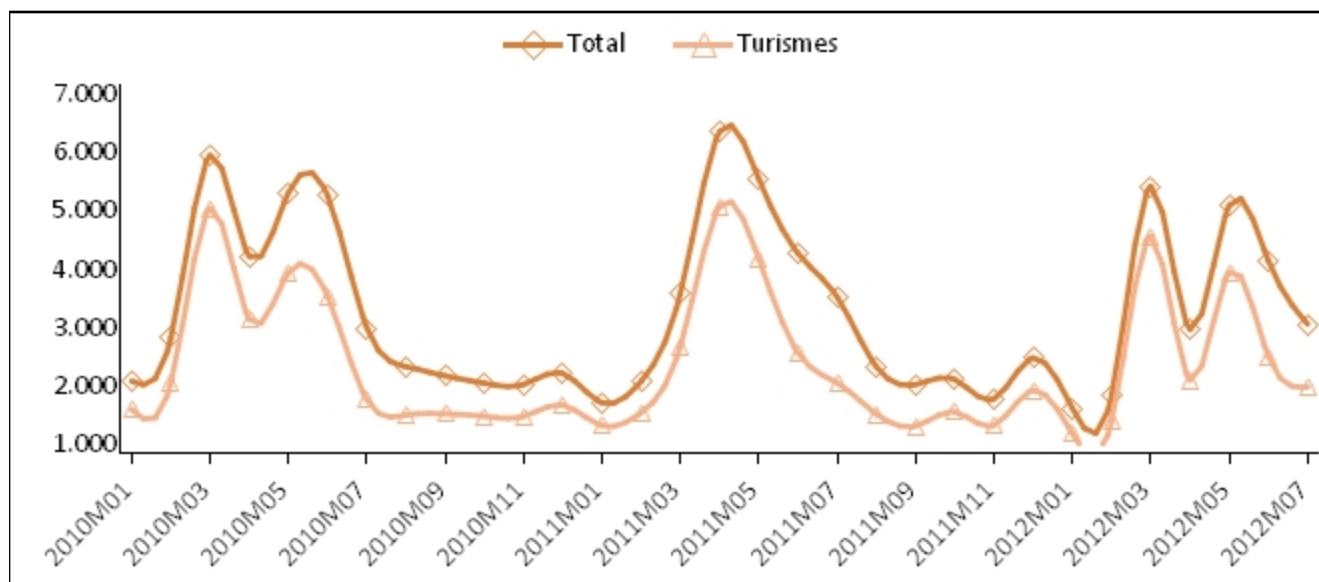

Evolució mensual del nombre de vehicles i turismes matriculats a les Illes Balears

Nombre de matriculacions per tipus de vehicle: Illes Balears i Espanya

	Juliol 2012	
	Illes Balears	Espanya
Total	3.046	95.026
Turismes	1.970	66.249
Motocicletes i ciclomotors	828	15.713
Resta	248	13.064