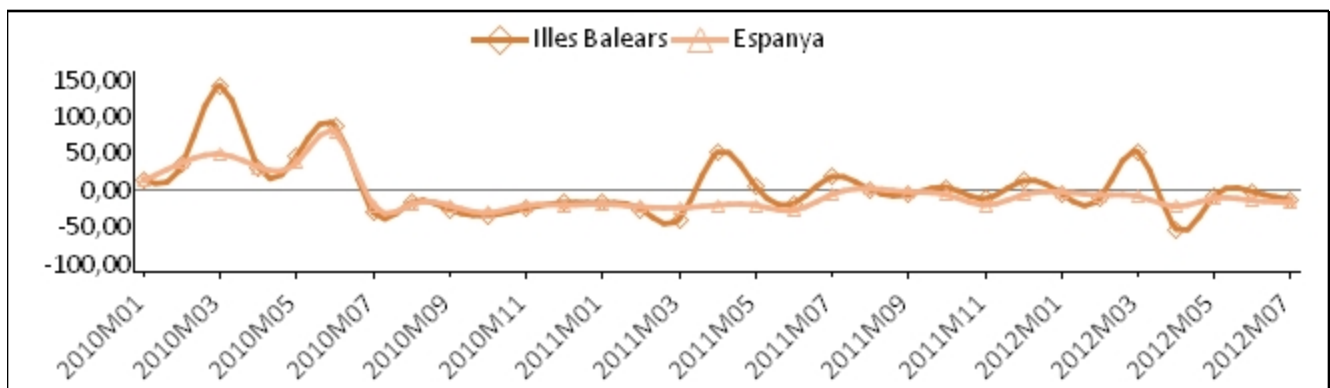

Evolució de la taxa de variació interanual del nombre de vehicles matriculats: Illes Balears i Espanya