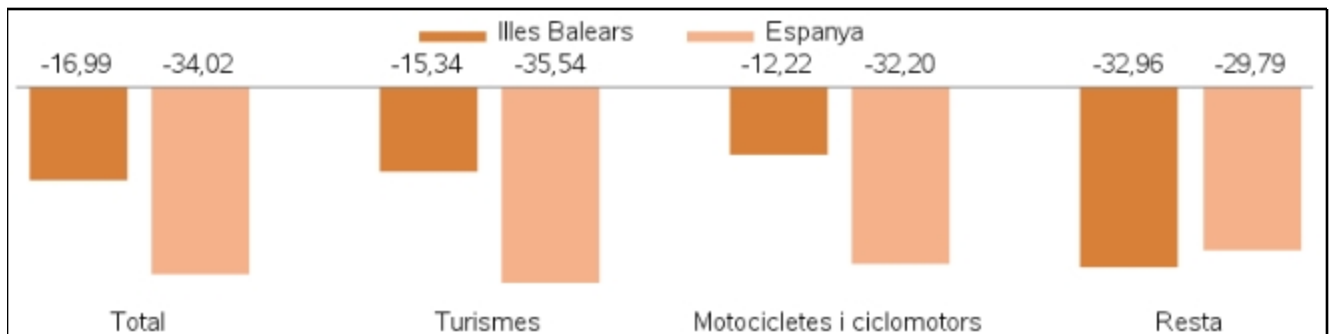

Principals resultats

» Durant el mes de setembre, el total de vehicles matriculats a les Illes Balears ha estat de 1.671 i el de turismes, 1.104.

» La variació interanual del nombre de vehicles matriculats a les Illes Balears registra una davallada del -16,99%, mentre que a Espanya aquest mateix valor disminueix un -34,02%.

» Quant a les variacions respecte del mes anterior, les xifres totals mostren, per al conjunt de les Illes Balears, un descens del -42,46% i al conjunt de l'Estat és de -22,33%.

» A les Illes Balears, s'aprecien diferències entre municipis, destaca el nombre de turismes matriculats: Palma, 292, Montuïri, 241, Calvià, 55, Manacor, 43, Marratxí, 31, Lluçmajor, 30 i Inca, 28, tots ells a Mallorca. A Menorca destaca Maó amb 19 turismes matriculats. A l'illa d'Eivissa destaquen Eivissa capital, 53, Santa Eulàlia del Riu, 42 i St. Josep de sa Talaia, 26. A Formentera 5.

Variació interanual del nombre total de vehicles: Illes Balears i Espanya (%)