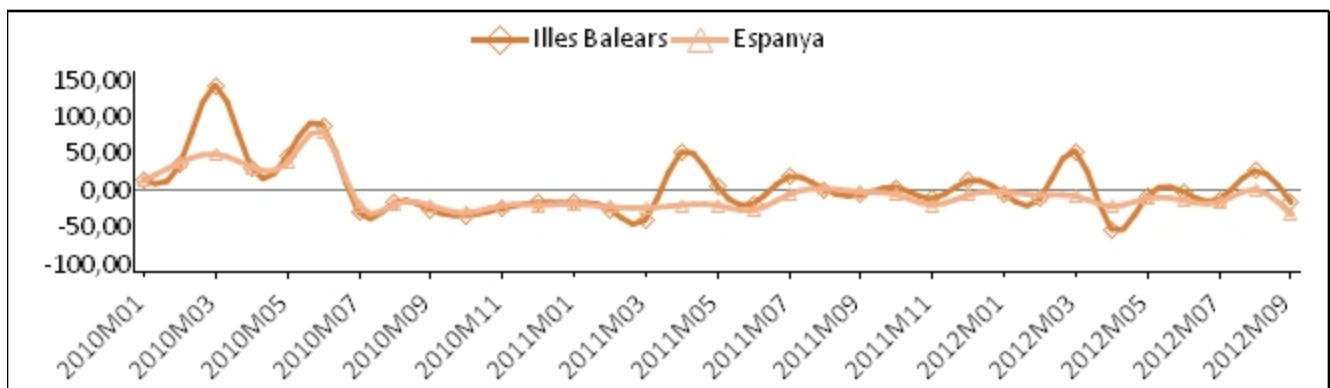

Evolució de la taxa de variació interanual del nombre de vehicles matriculats: Illes Balears i Espanya