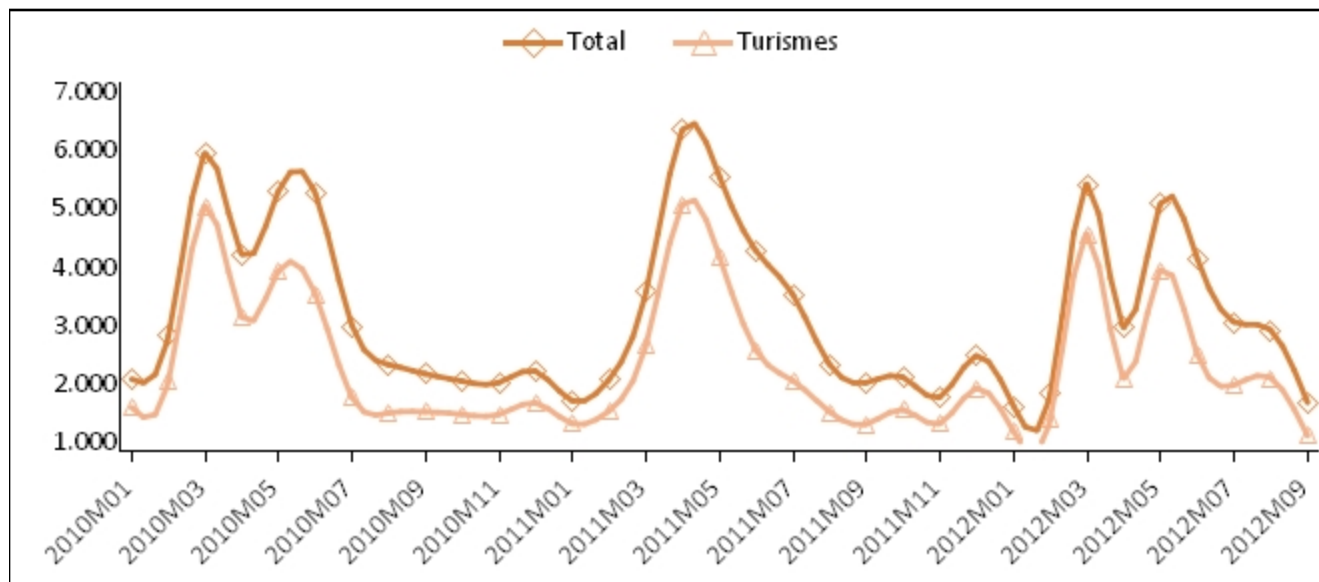

Evolució mensual del nombre de vehicles i turismes matriculats a les Illes Balears

Nombre de matriculacions per tipus de vehicle: Illes Balears i Espanya

	Setembre 2012	
	Illes Balears	Espanya
Total	1.671	55.736
Turismes	1.104	36.309
Motocicletes i ciclomotors	388	9.415
Resta	179	10.012