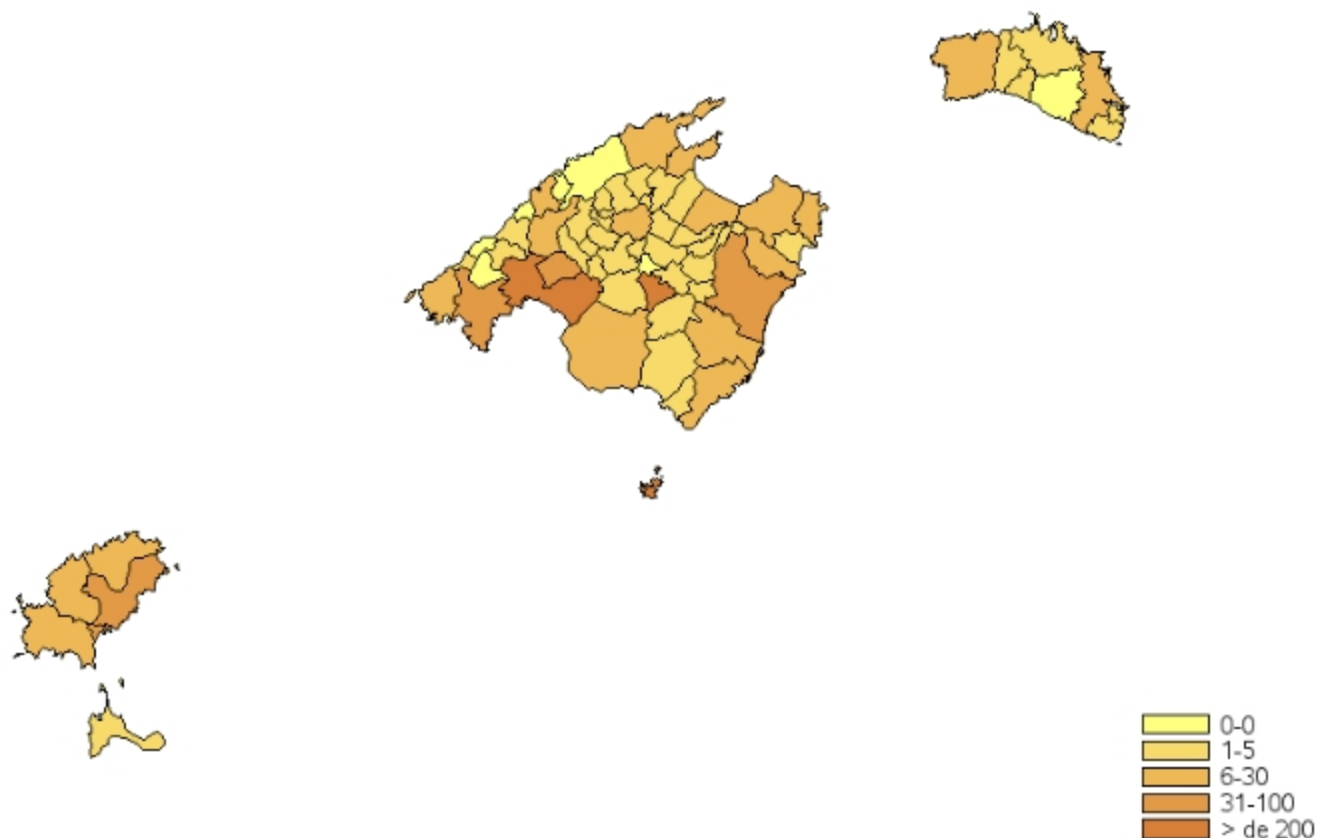

Nombre de turismes matriculats per municipis

Més informació disponible al web de l'Ibestat

» Estadístiques>Economia>Sector Serveis>Transport> [Matriculació de vehicles](#)

Informació relacionada

» Estadístiques>Economia>Sector Serveis>Transport> [Parc de vehicles](#)

Informació metodològica

» Aquesta operació estadística proporciona informació sobre el nombre de vehicles que s'han matriculat en un mes determinat a les Illes Balears. La periodicitat d'aquesta estadística és mensual i les dades provisionals provenen de la Direcció General de Trànsit (DGT) per a tot el territori espanyol. L'exploració específica que du a terme l'Ibestat proporciona dades sobre els vehicles matriculats a partir d'una agregació pròpia del tipus de vehicle.

Contacte

peticions@ibestat.caib.es