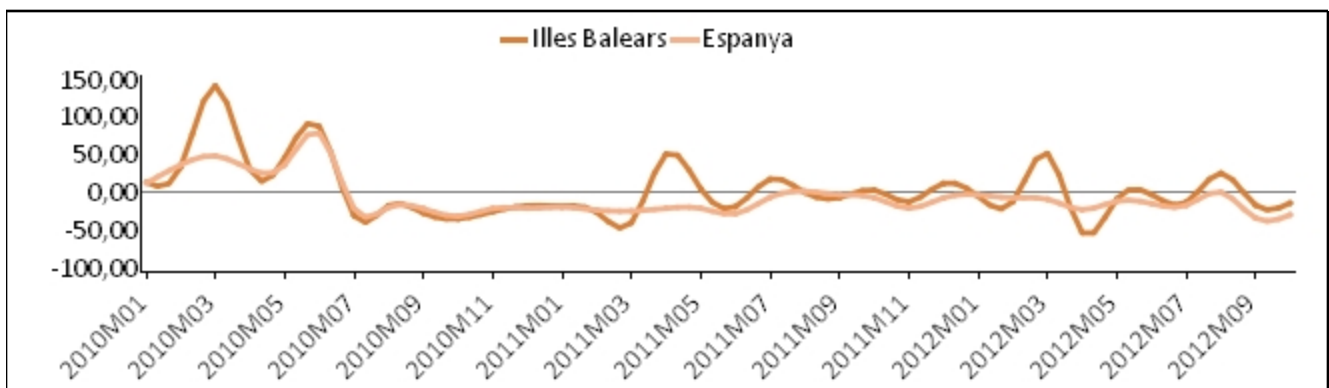

Evolució de la taxa de variació interanual del nombre de vehicles matriculats: Illes Balears i Espanya