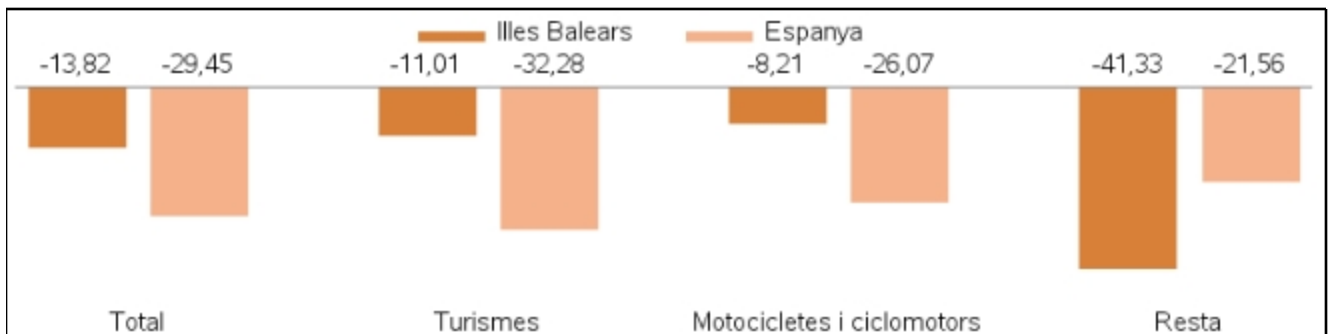

Principals resultats

» Durant el mes d' octubre, el total de vehicles matriculats a les Illes Balears ha estat de 1.808 i el de turismes, 1.374.

» La variació interanual del nombre de vehicles matriculats a les Illes Balears registra una davallada del -13,82%, mentre que a Espanya aquest mateix valor disminueix un -29,45%.

» Quant a les variacions respecte del mes anterior, les xifres totals mostren, per al conjunt de les Illes Balears, un augment del 8,20% i al conjunt de l'Estat és de 9,33%.

» A les Illes Balears, s'aprecien diferències entre municipis, destaca el nombre de turismes matriculats: Palma, 1.003, Montuïri, 131, Calvià, 40 i Manacor, 22, tots ells a Mallorca. A Menorca destaca Maó amb 11 turismes matriculats. A l'illa d'Eivissa destaquen Eivissa capital, 16, Santa Eulàlia del Riu, on també es registra la matriculació de 16 turismes, i St. Josep de sa Talaia, 14. A Formentera 1.

Variació interanual del nombre total de vehicles: Illes Balears i Espanya (%)