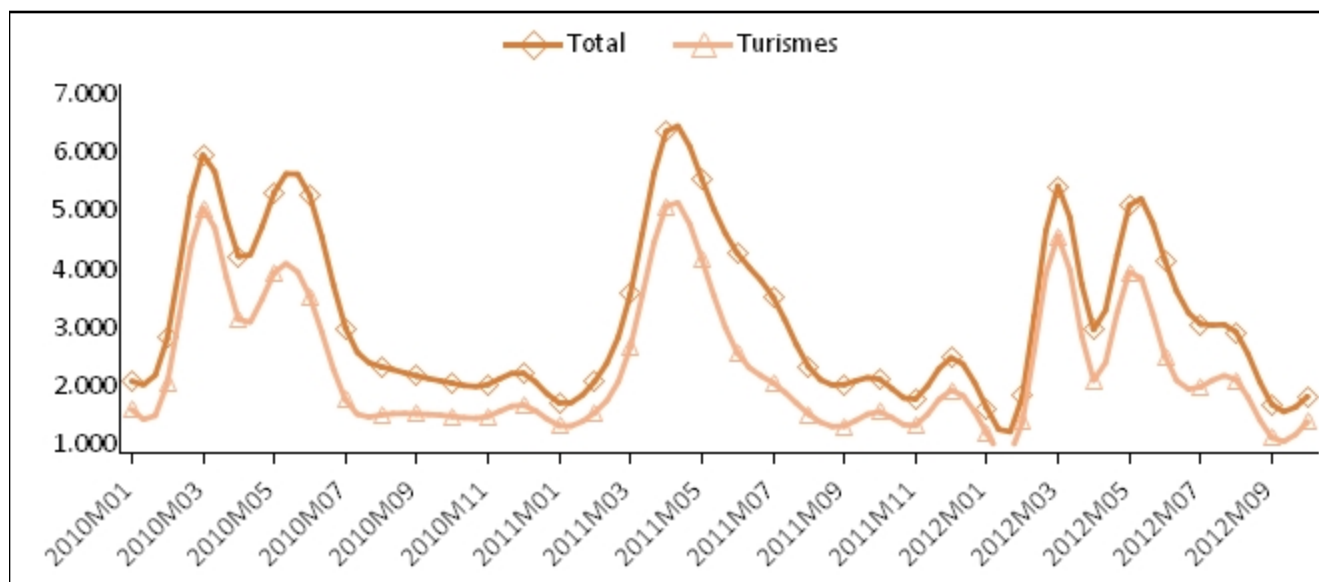

Evolució mensual del nombre de vehicles i turismes matriculats a les Illes Balears

Nombre de matriculacions per tipus de vehicle: Illes Balears i Espanya

	Octubre 2012	
	Illes Balears	Espanya
Total	1.808	60.936
Turismes	1.374	39.529
Motocicletes i ciclomotors	302	9.222
Resta	132	12.185