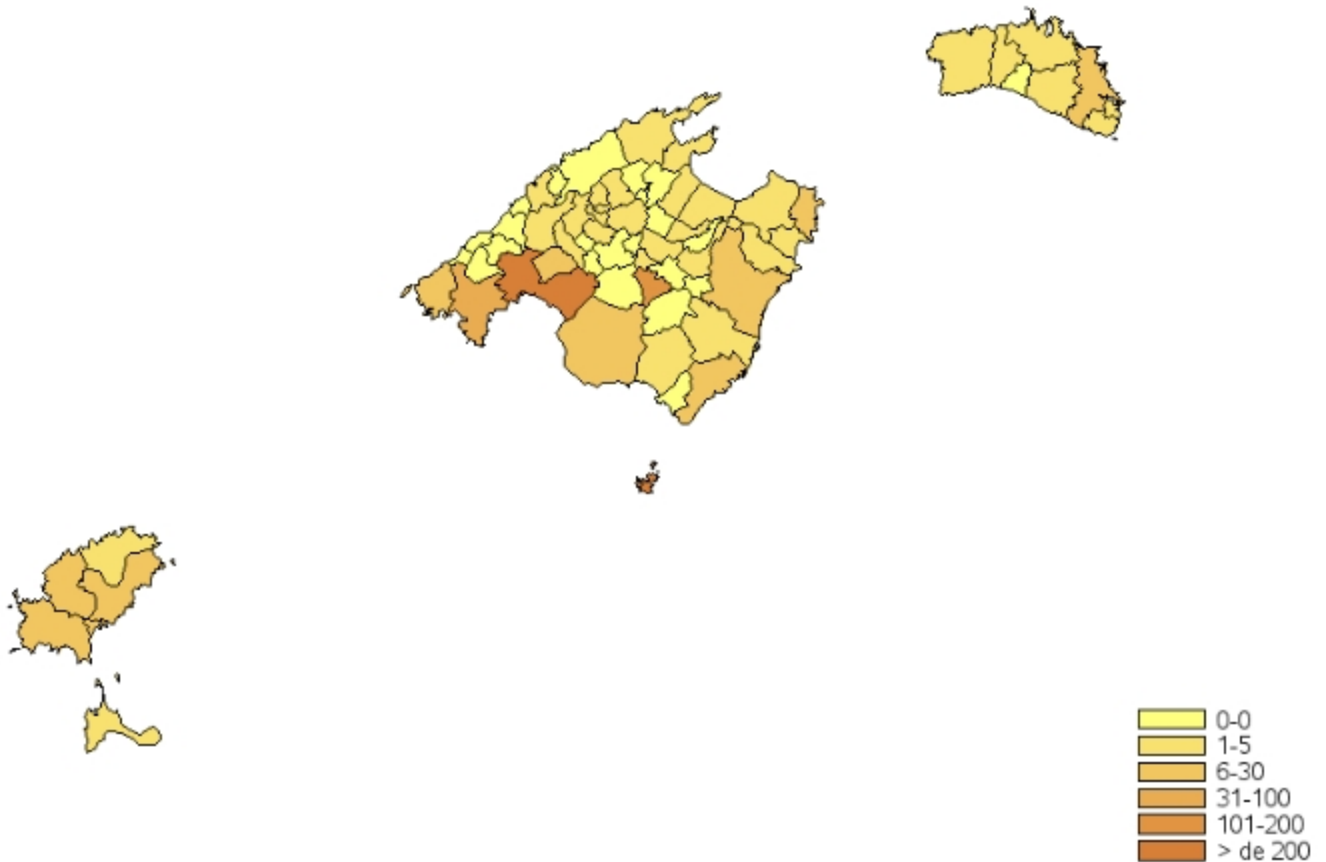

Número de turismos matriculados por municipios

Més informació disponible al web de l'ibestat

» Estadístiques>Economia>Sector Serveis>Transport> [Matriculació de vehicles](#)

Informació relacionada

» Estadístiques>Economia>Sector Serveis>Transport> [Parc de vehicles](#)

Informació metodològica

» Aquesta operació estadística proporciona informació sobre el nombre de vehicles que s'han matriculat en un mes determinat a les Illes Balears. La periodicitat d'aquesta estadística és mensual i les dades provisionals provenen de la Direcció General de Trànsit (DGT) per a tot el territori espanyol. L'exploració específica que du a terme l'ibestat proporciona dades sobre els vehicles matriculats a partir d'una agregació pròpia del tipus de vehicle.

Contacte

peticions@ibestat.caib.es