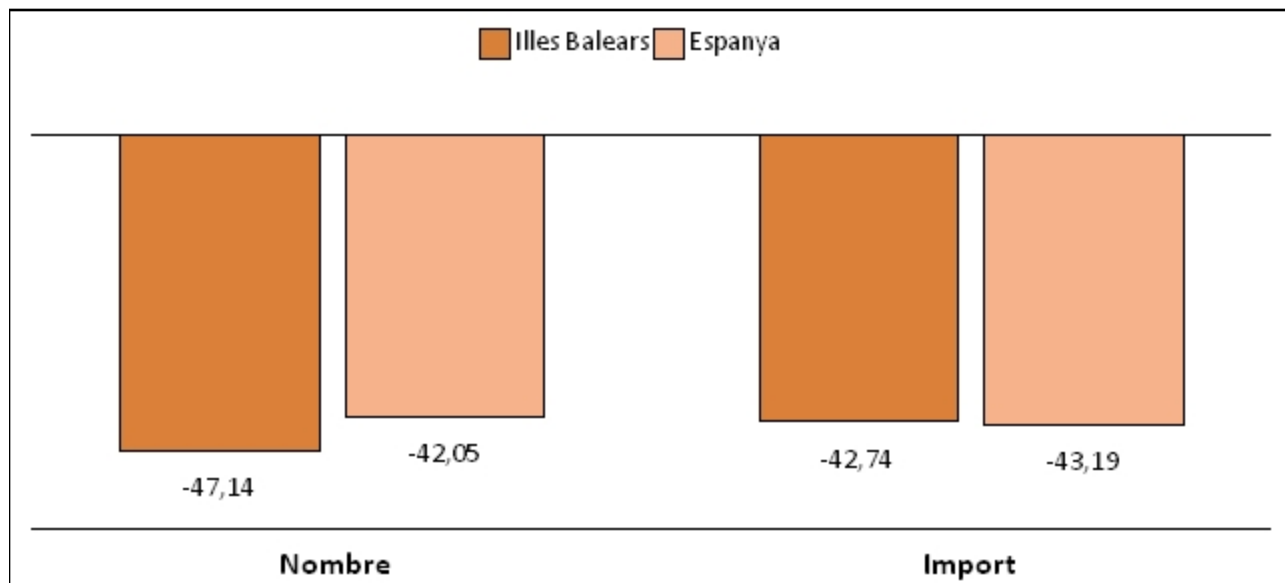

Taxa de variació interanual del nombre i de l'import de les hipoteques: Illes Balears i Espanya (%)