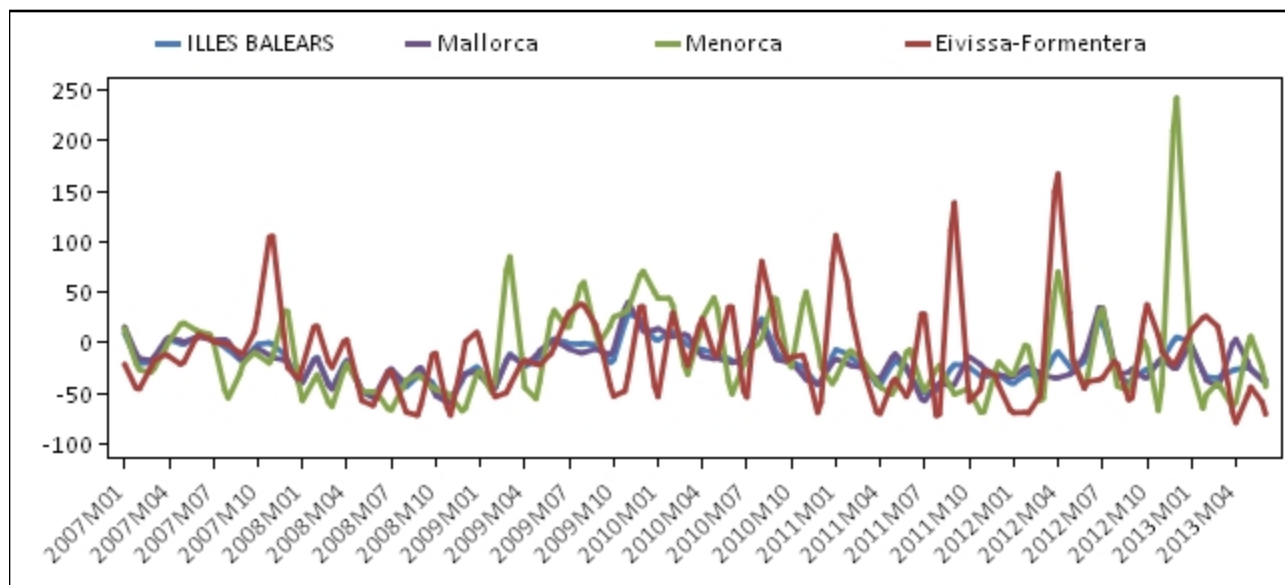

Hipoteques constituïdes

Juny de 2013 (dades provisionals)

Data d'actualització 27/08/2013

Nombre i import (milers d'€) de les hipoteques a les Illes Balears, per naturalesa de la finca i per illes

		Juny 2013		Variació mensual (%)		Variació interanual (%)	
		Nombre	Import	Nombre	Import	Nombre	Import
TOTAL RÚSTIQUES I URBANES	ILLES BALEARS	832	108.212	-20,2	-25,9	-39,8	-20,1
	Mallorca	742	89.743	-10,9	-28,2	-36,3	-13,1
	Menorca	55	4.312	-56,7	-43,4	-43,3	-62,7
	Eivissa-Formentera	35	14.157	-57,8	5,6	-70,6	-31,5
Habitatges	ILLES BALEARS	414	41.086	-26,7	-30,1	-50,4	-49,7
	Mallorca	357	35.784	-22,9	-25,5	-48,2	-44,9
	Menorca	38	2.842	-22,4	-44,3	-45,7	-55,9
	Eivissa-Formentera	19	2.460	-64,8	-56,2	-75,0	-76,2
Resta	ILLES BALEARS	418	67.126	-12,6	-23,1	-23,4	24,7
	Mallorca	385	53.959	3,8	-29,9	-19,1	40,5
	Menorca	17	1.470	-78,5	-41,6	-37,0	-71,2
	Eivissa-Formentera	16	11.697	-44,8	50,2	-62,8	13,4

Evolució de les taxes de variació interanual del nombre d'hipoteques per illes (%): 2007-2013

Taxa de variació interanual del nombre i de l'import de les hipoteques: Illes Balears i Espanya (%)

Evolució mensual del nombre d'habitatges hipotecats a les Illes Balears: 2007-2013