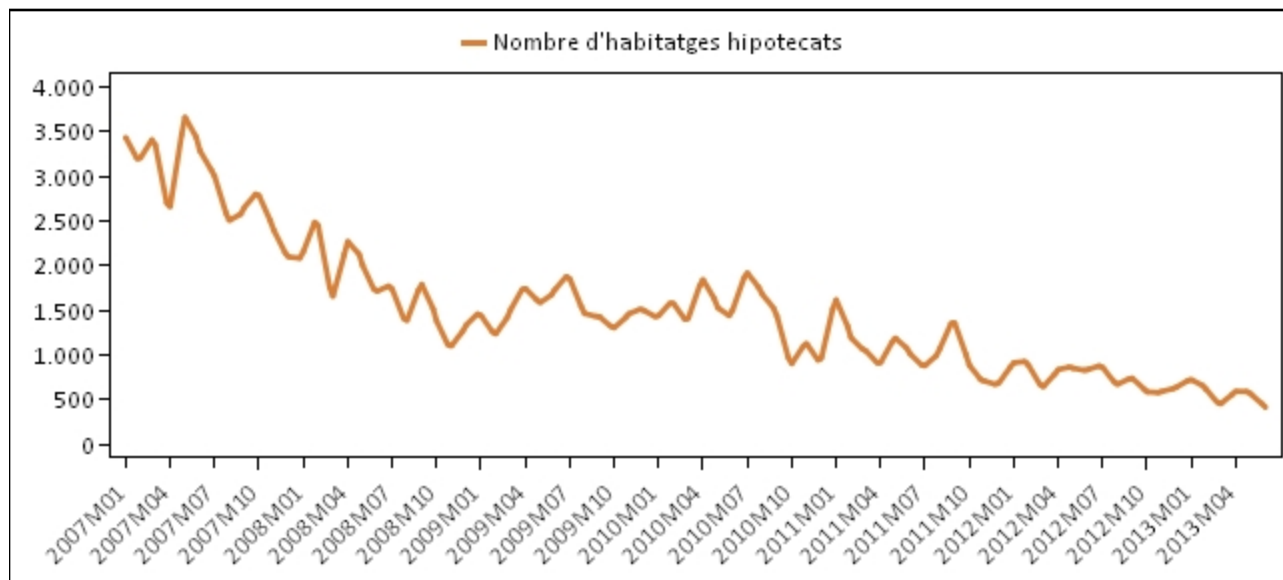

Evolució mensual del nombre d'habitatges hipotecats a les Illes Balears: 2007-2013

Més informació disponible al web de l'IBESTAT

- [Economia>Sector financer>Hipoteques](#)

Informació metodològica

La periodicitat de l'estadística sobre hipoteques és mensual i les dades són provisionals.

Aquesta estadística proporciona informació relativa al nombre de béns immobles que s'han hipotecat, a l'import d'aquestes hipoteques i al nombre de finques rústiques i urbanes que han cancel·lat les hipoteques. Per al nombre i l'import de constitució d'hipoteques, l'ibestat publica també l'estimació de la desagregació per illes (a més de per període, naturalesa de la finca i tipus d'entitat) del resultat divulgat per l'INE.

La font d'informació és l'Institut Nacional d'Estadística (INE), que, a la vegada, obté la informació de les dades sobre hipoteques immobiliàries que facilita el Col·legi de Registradors de la Propietat i Mercantils d'Espanya.

Contacte

- peticions@ibestat.caib.es