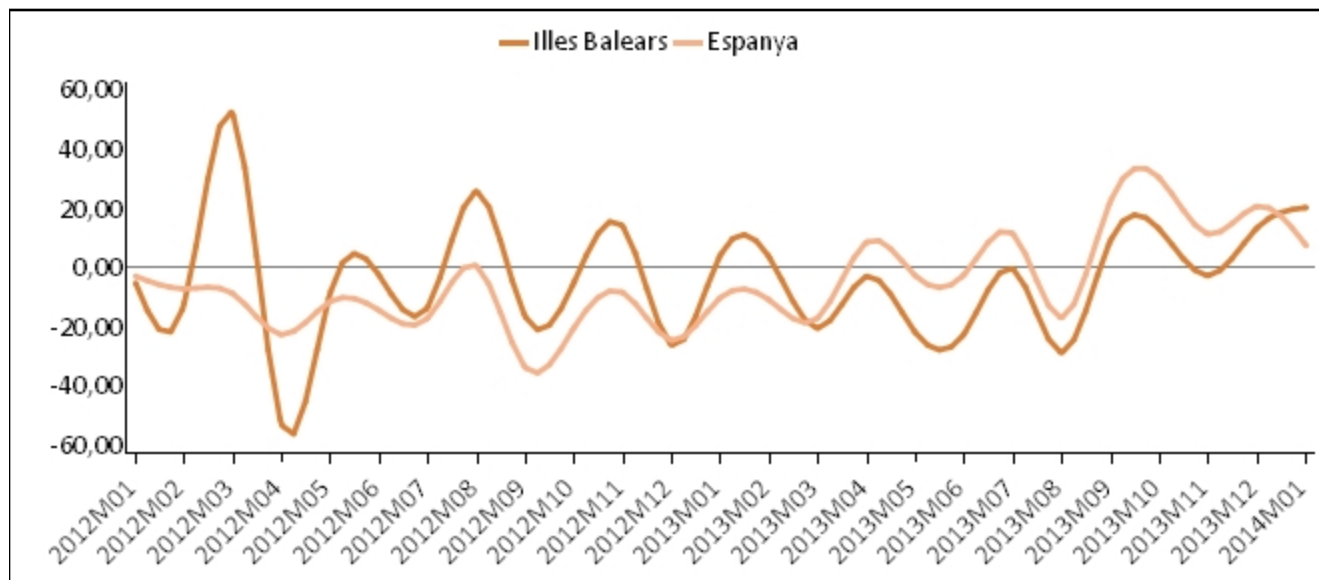

Evolució de la taxa de variació interanual del nombre de vehicles matriculats: Illes Balears i Espanya