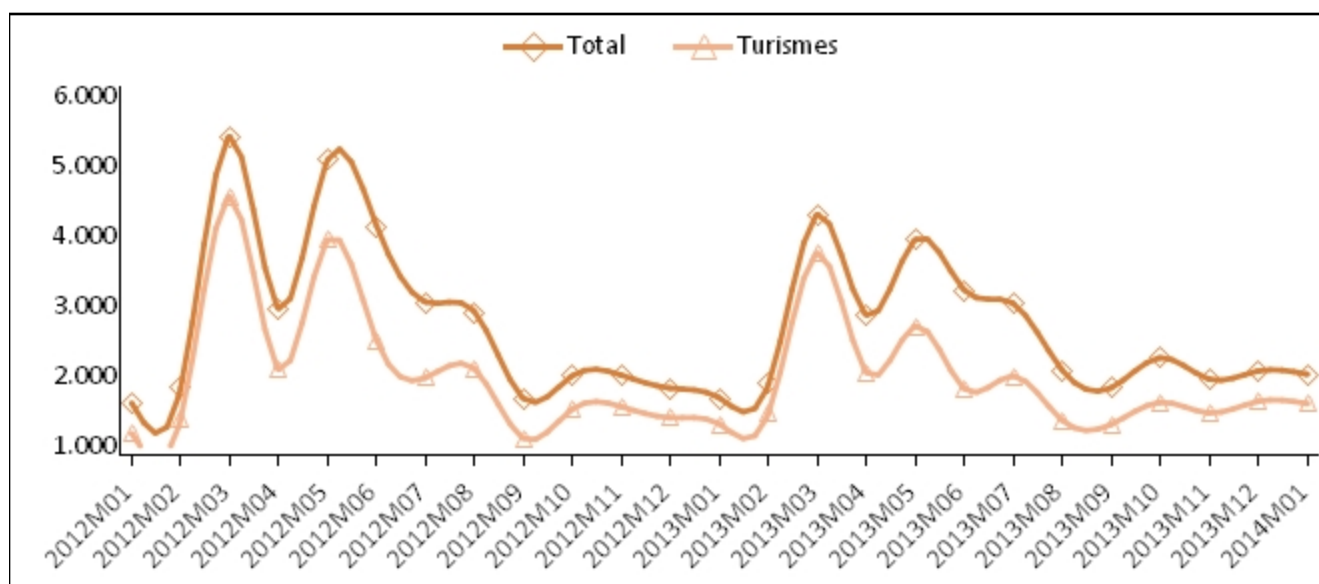

Evolució mensual del nombre de vehicles i turismes matriculats a les Illes Balears

Nombre de matriculacions per illa i tipus de vehicle

	Gener 2014				
	ILLES BALEARS	Mallorca	Menorca	Eivissa	Formentera
Total	2.017	1.647	96	256	18
Turismes	1.599	1.332	69	185	13
Motocicletes i ciclomotors	231	179	16	34	2
Resta	187	136	11	37	3