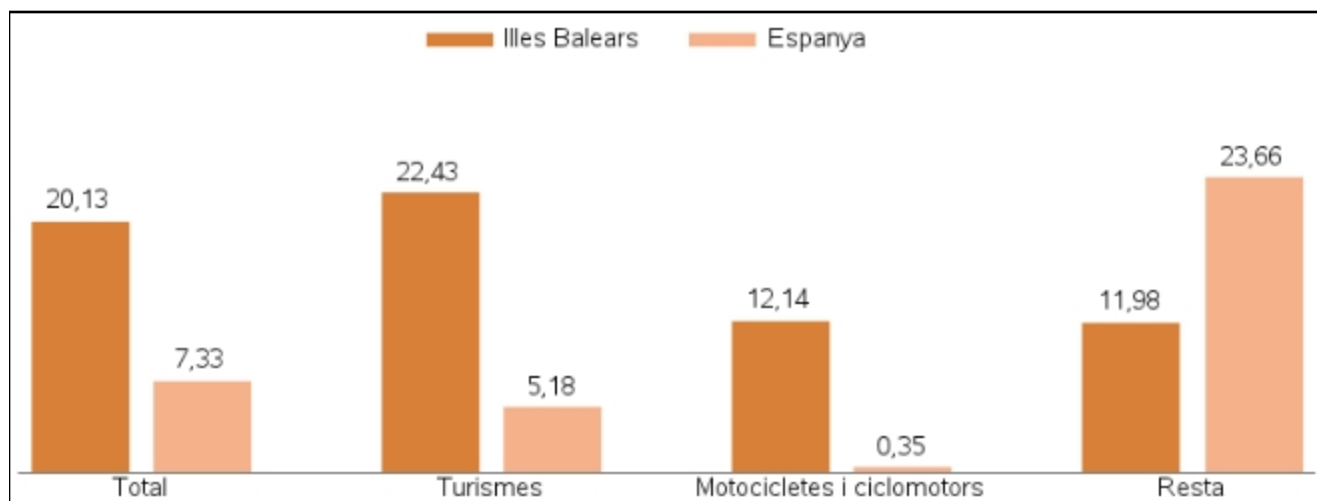

Matriculació de vehicles

Gener de 2014 (dades provisionals)

Data d'actualització 05/02/2014

Nombre de matriculacions per tipus de vehicle: Illes Balears i Espanya

	Gener 2014	
	Illes Balears	Espanya
Total	2.017	72.447
Turismes	1.599	53.360
Motocicletes i ciclomotors	231	7.093
Resta	187	11.994

Variació interanual del nombre total de vehicles: Illes Balears i Espanya (%)