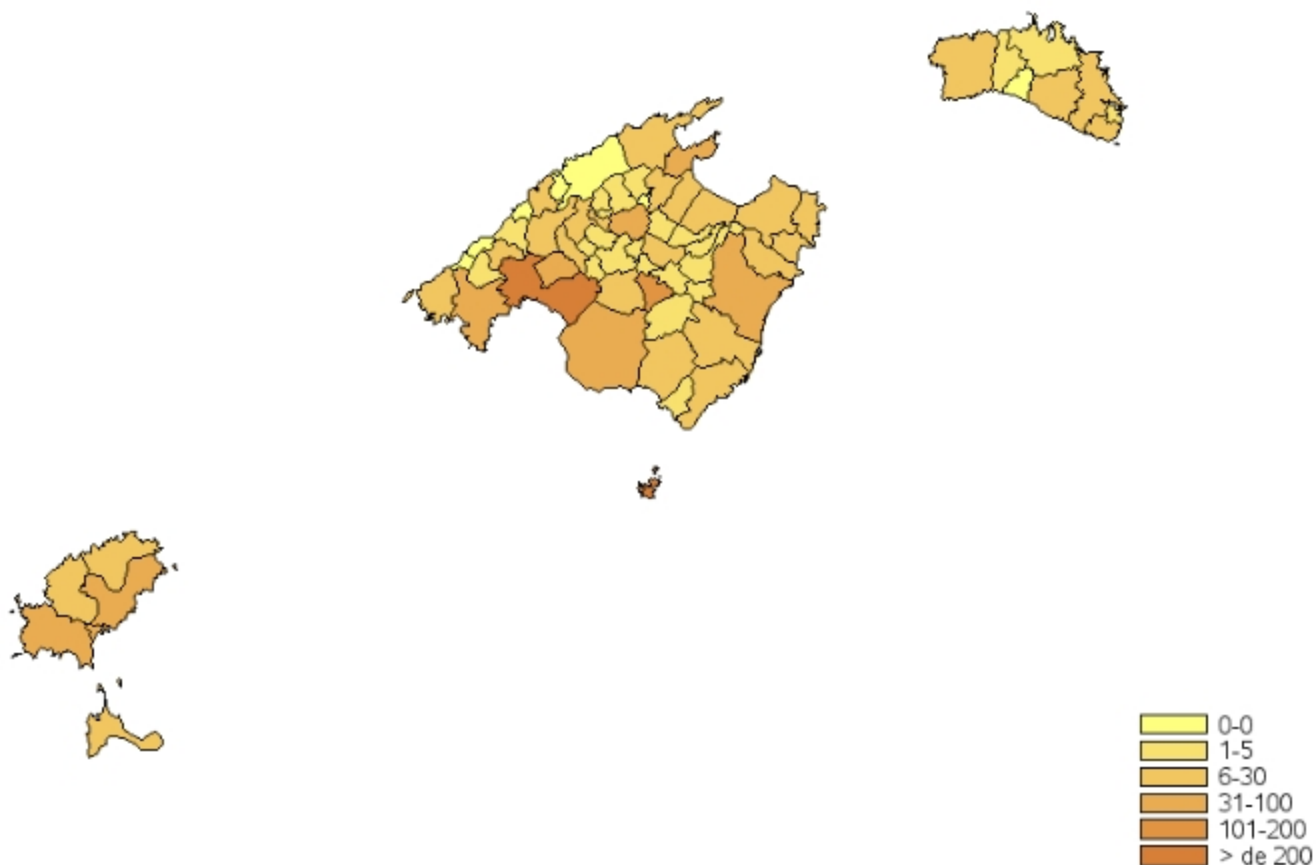

Nombre de turismes matriculats per municipis

Més informació disponible al web de l'ibestat

» Estadístiques>Economia>Sector Serveis>Transport> [Matriculació de vehicles](#)

Informació relacionada

» Estadístiques>Economia>Sector Serveis>Transport> [Parc de vehicles](#)

Informació metodològica

» Aquesta operació estadística proporciona informació sobre el nombre de vehicles que s'han matriculat en un mes determinat a les Illes Balears. La periodicitat d'aquesta estadística és mensual i les dades provisionals provenen de la Direcció General de Trànsit (DGT) per a tot el territori espanyol. L'exploració específica que du a terme l'ibestat proporciona dades sobre els vehicles matriculats a partir d'una agregació pròpia del tipus de vehicle.

Contacte

peticions@ibestat.caib.es